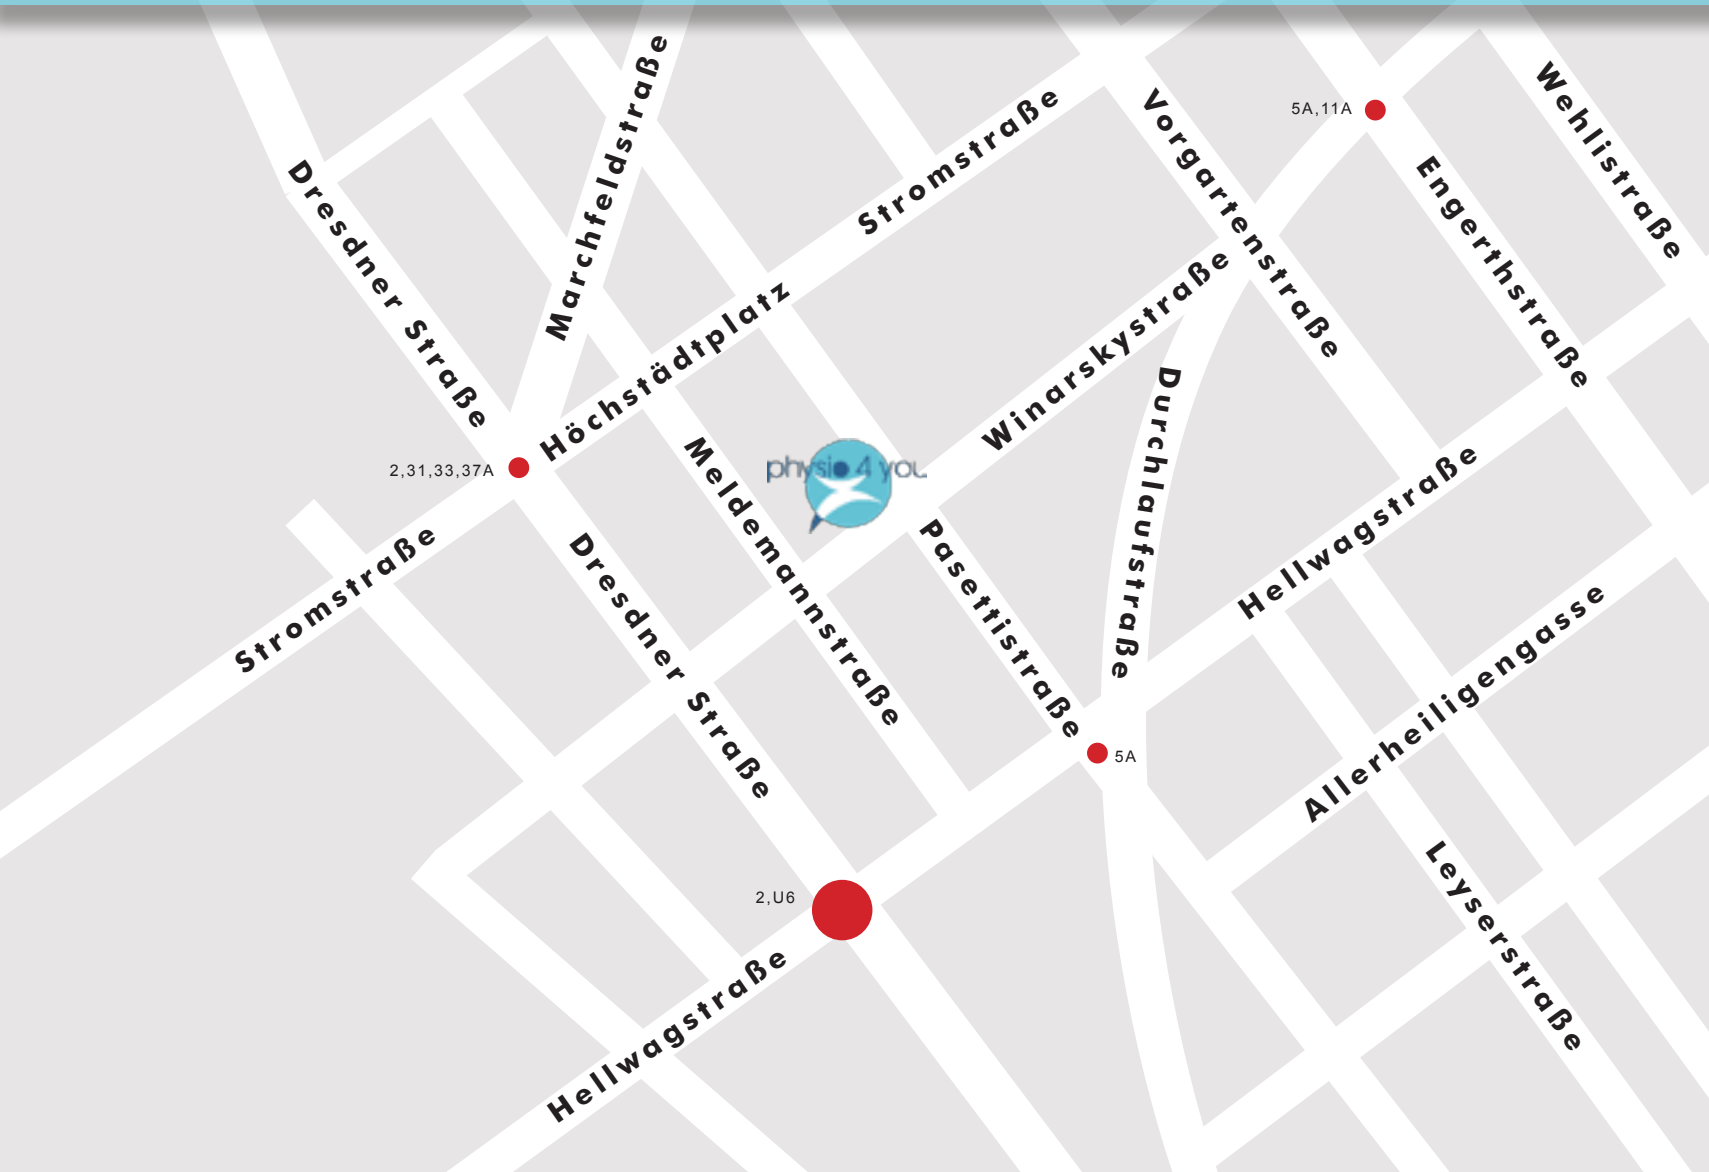

Seniorenschlössl Brigittenuau
Winarskystraße 13, 1200 Wien

2,31,33,37A

5A,11A

2,U6

5A

physio4you