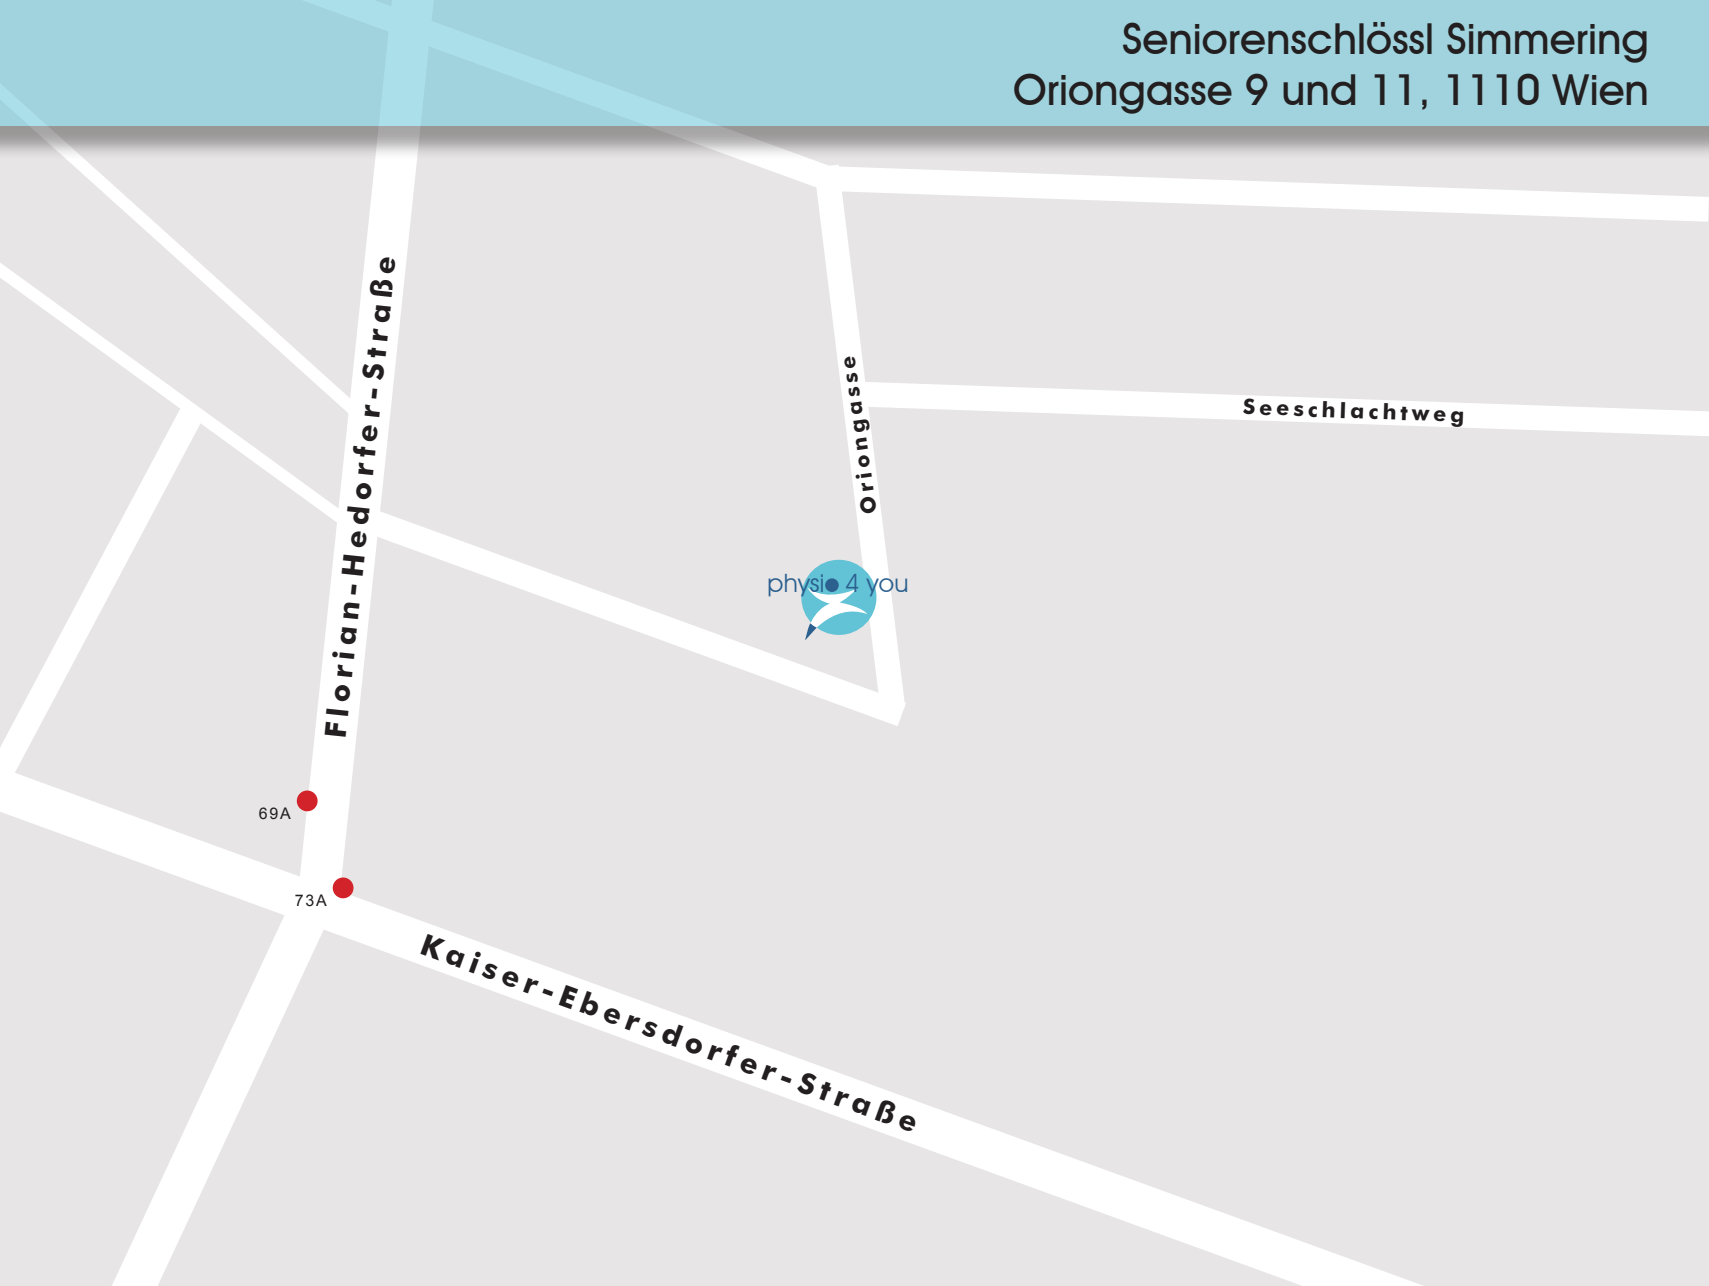

SeniorenSchlüssel Simmering

Oriongasse 9 und 11, 1110 Wien

Florian-Hedorfer-Straße

Oriongasse

Seeschlachtweg

Kaiser-Ebersdorfer-Straße

69A

73A